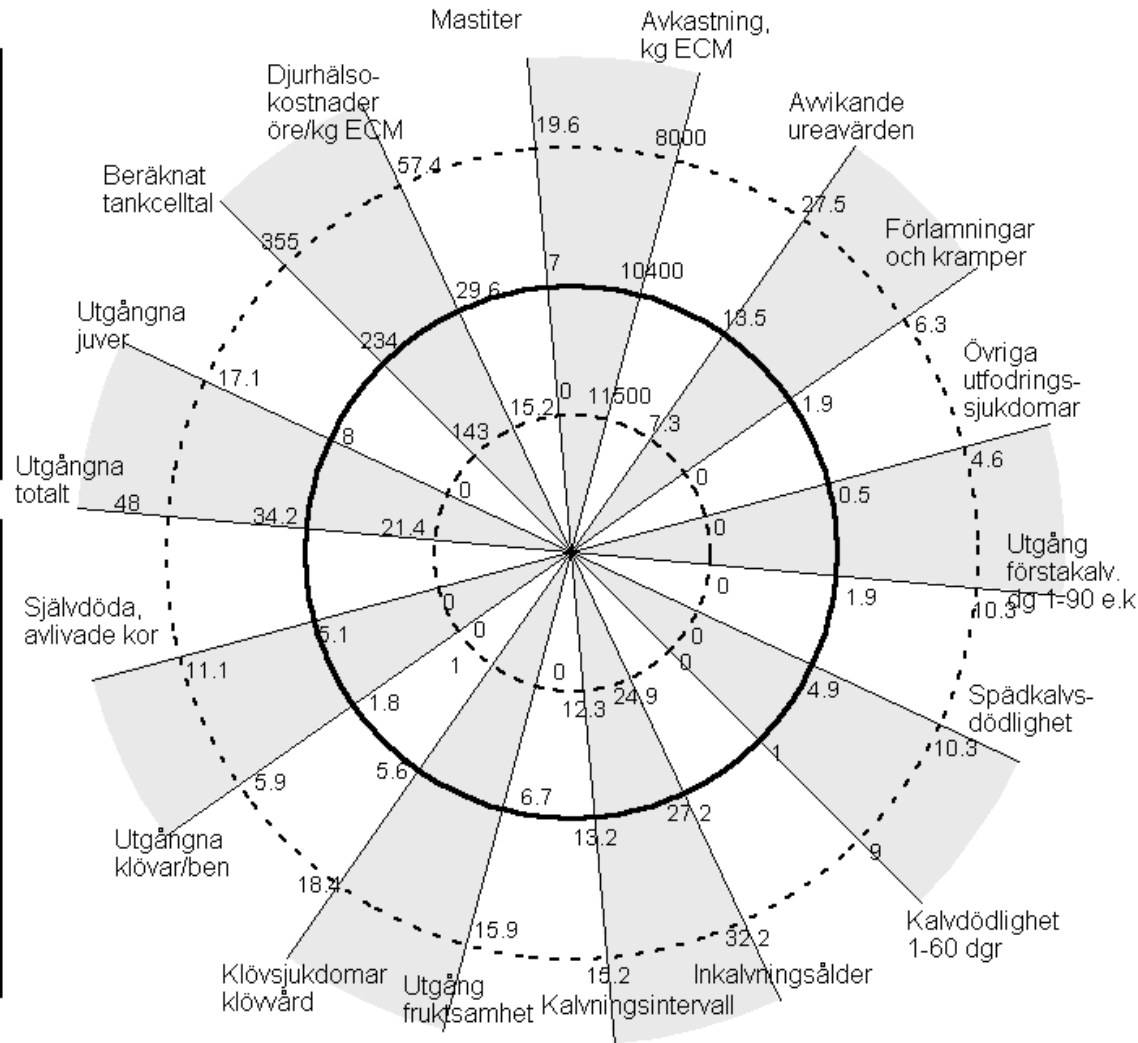

Gård och datum

Detta fungerar bra

Anmärkningar

Att arbeta med

Mål att uppnå

Inre streckade linjen: bästa 10%
Heldragna linjen: medianvärdet i landet
Yttre streckade linjen: sämsta 10%