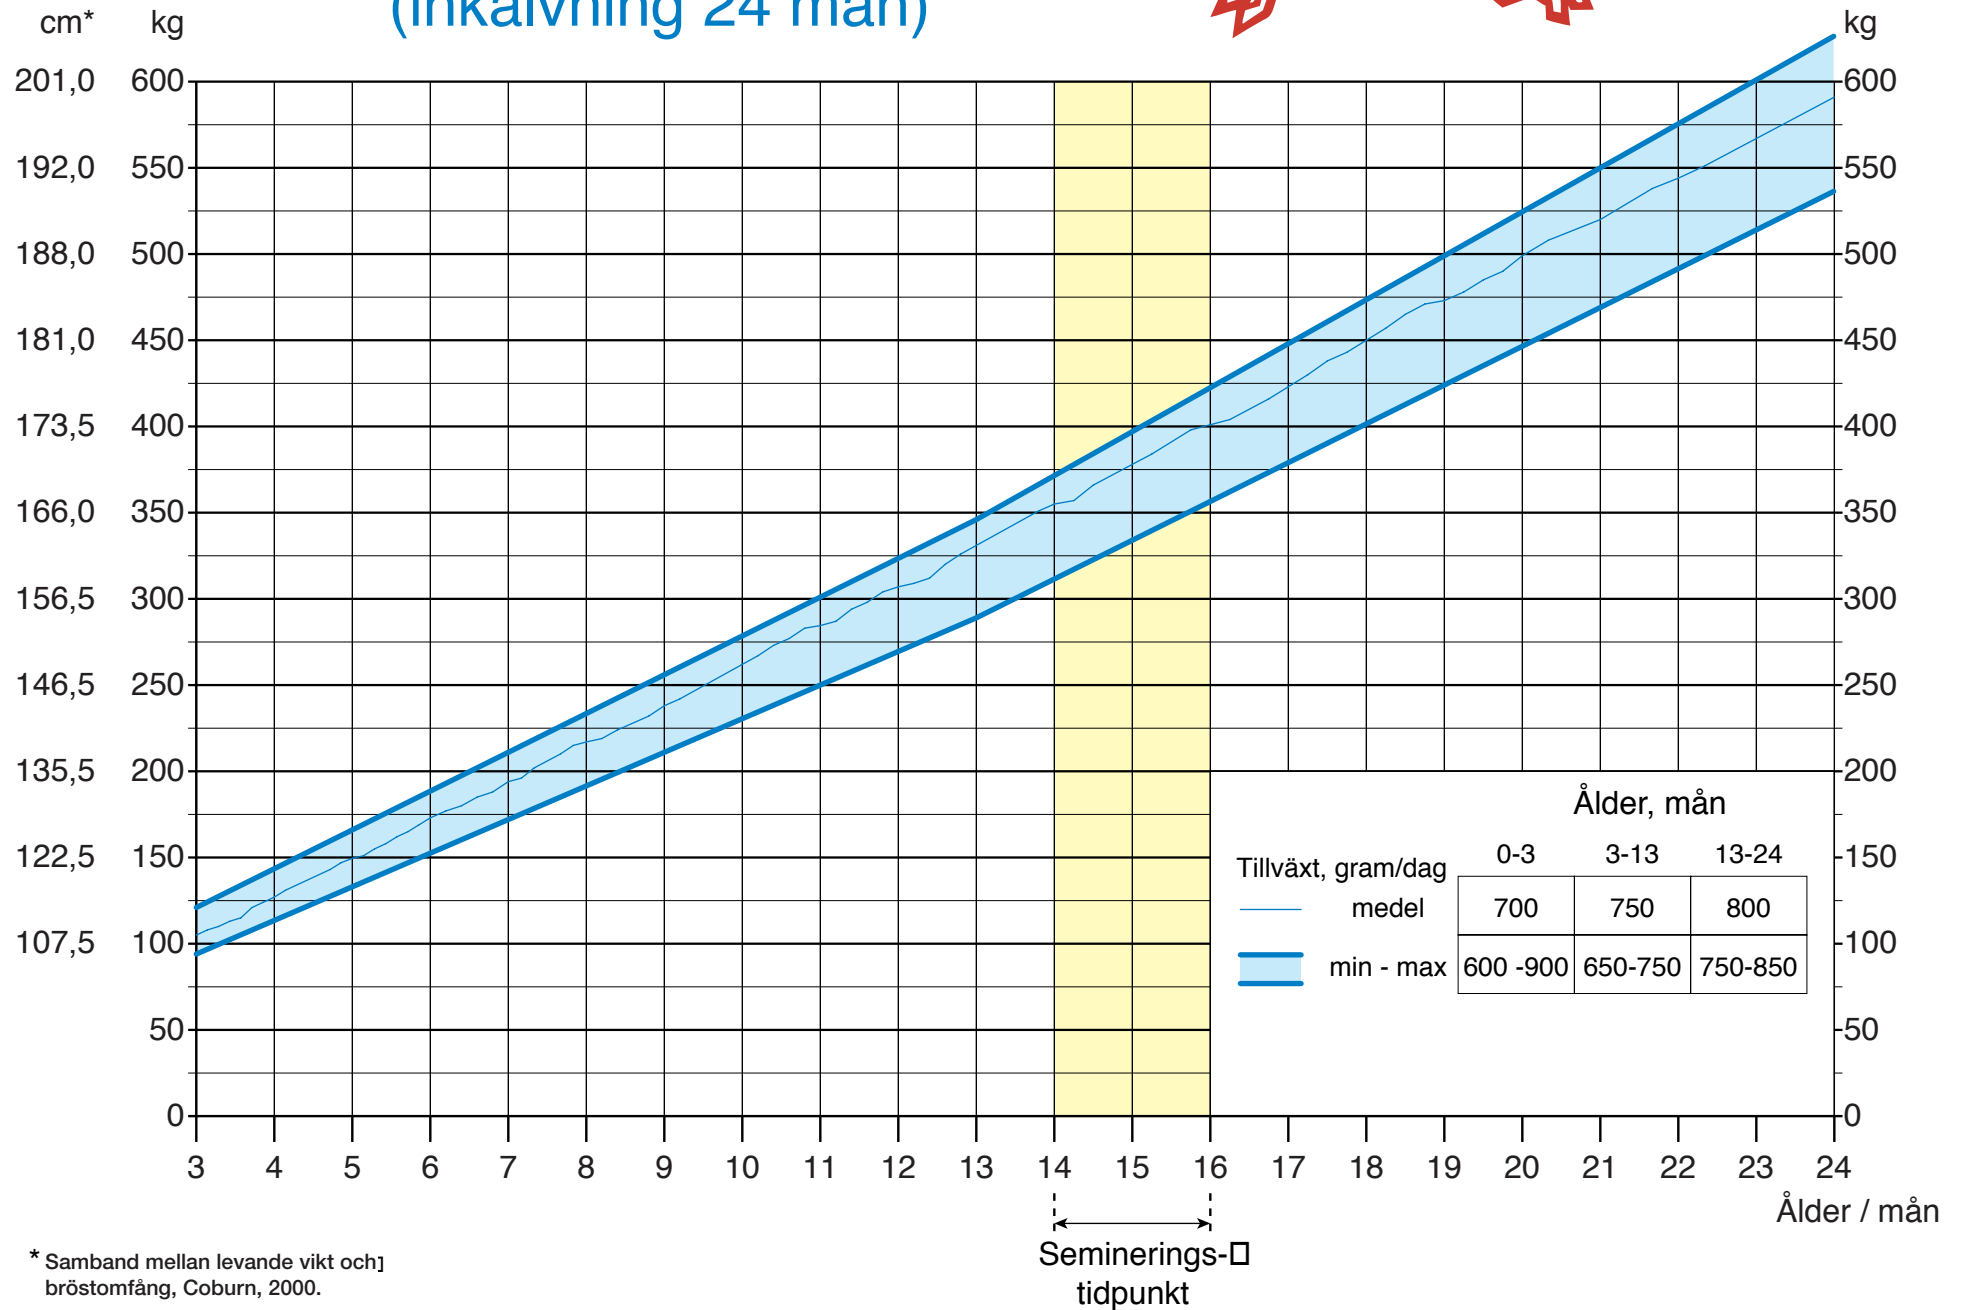

# Tillväxtplan för SLB kvigor (inkalvning 24 mån)

\* Samband mellan levande vikt och  
bröstomfång, Coburn, 2000.

# Tillväxtplan för SRB kvigor (inkalvning 24 mån)

\* Samband mellan levande vikt och  
bröstomfång, Pönniäinen, 1989.