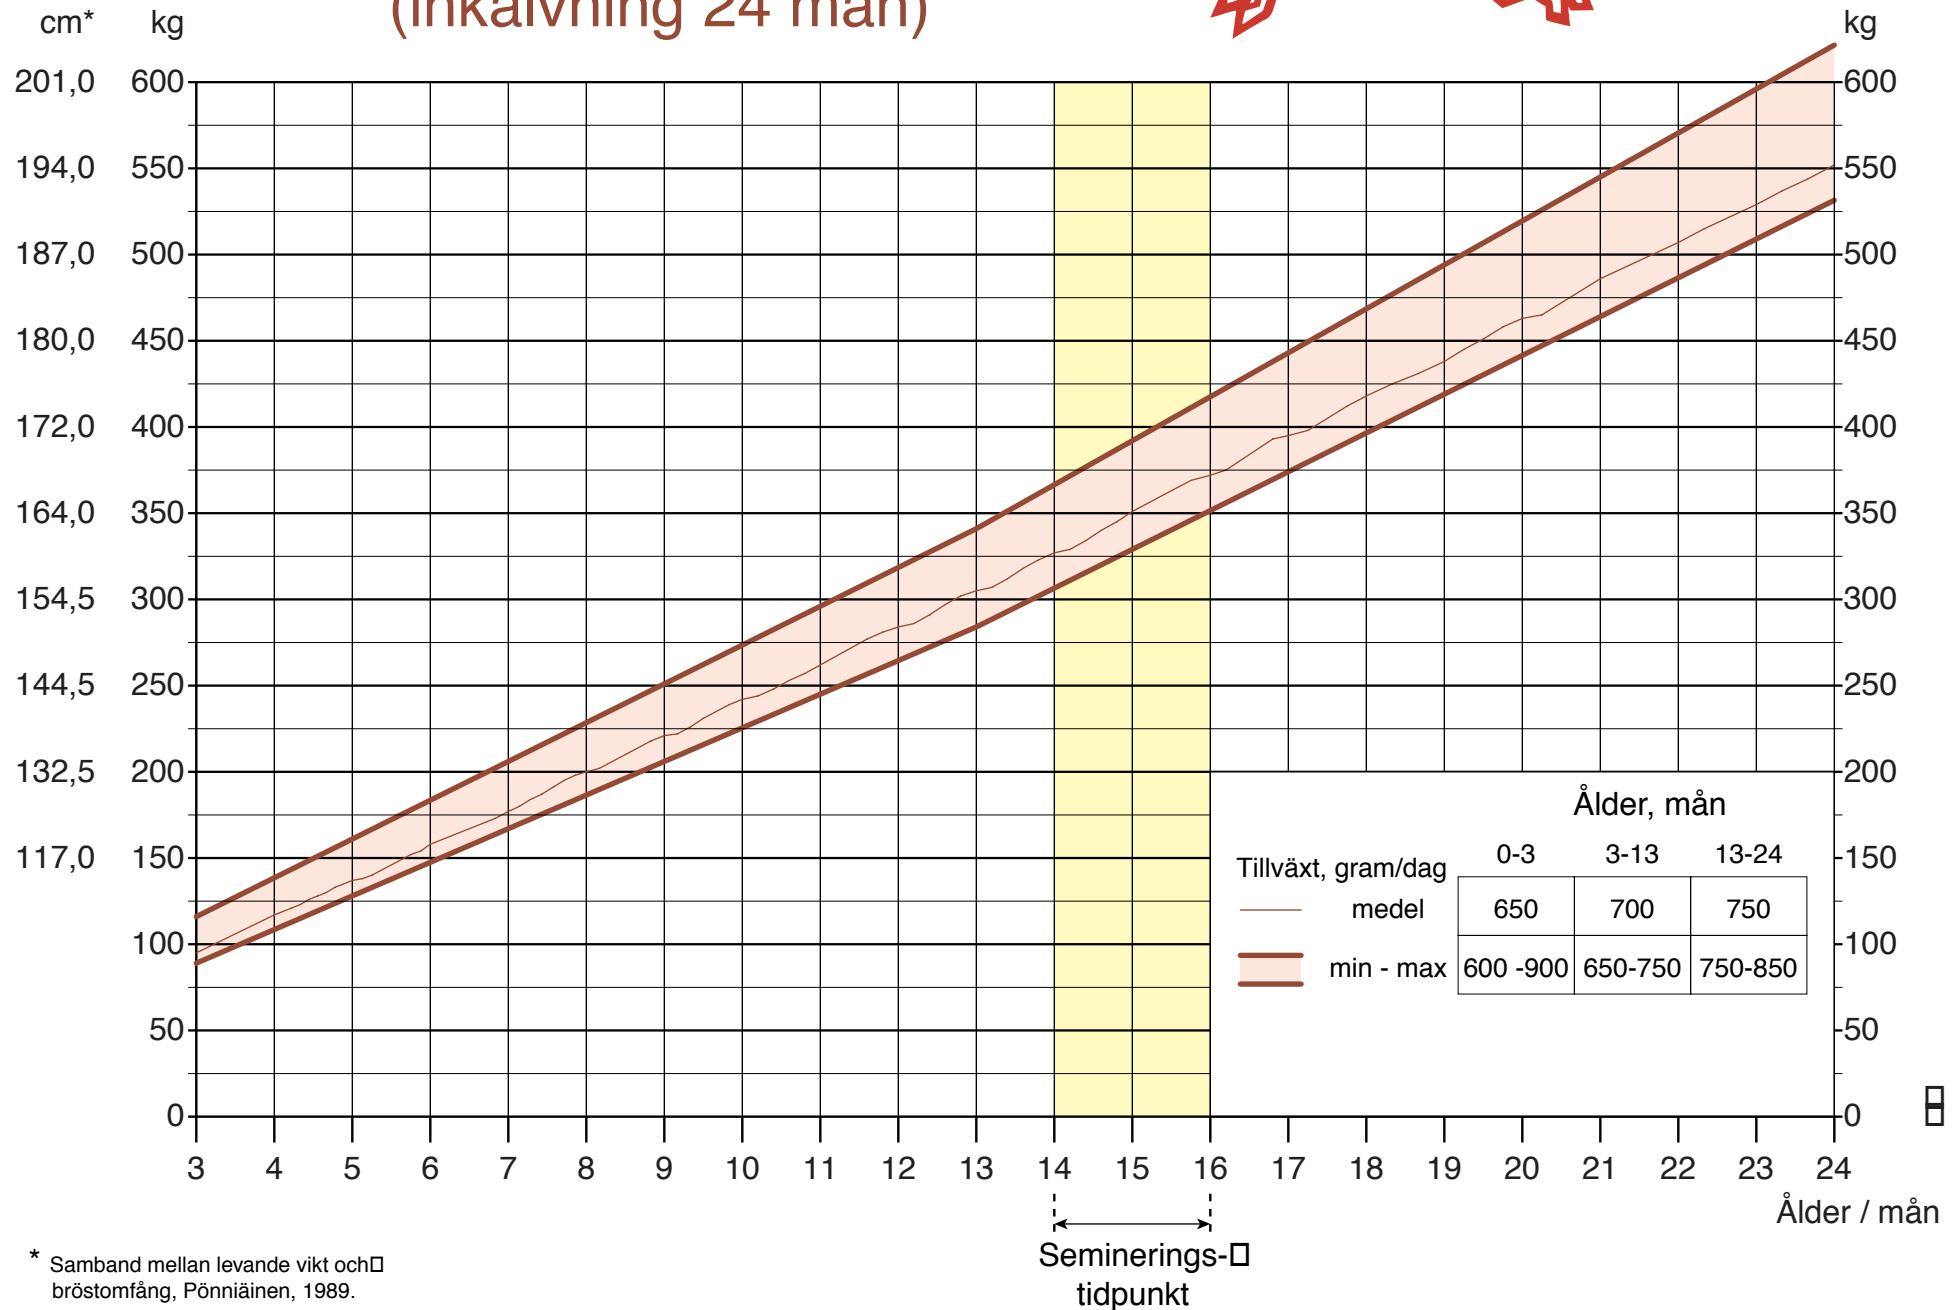

# Tillväxtplan för SLB kvigor (inkalvning 24 mån)

\* Samband mellan levande vikt och  
bröstomfång, Coburn, 2000.

# Tillväxtplan för SRB kvigor (inkalvning 24 mån)

\* Samband mellan levande vikt och  
bröstomfång, Pönniäinen, 1989.